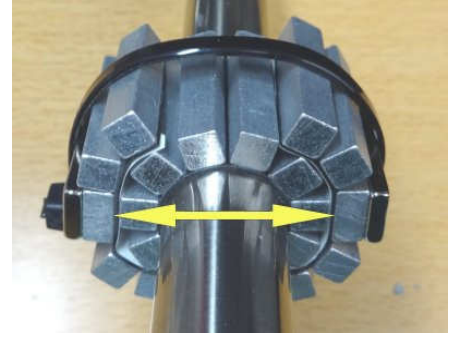

Tune Chip®

E@SAC & BASE(leggenda2)

2個ペアで一カ所への装着をお願いします。(ネオジムが引っぱり合う装着が基本です。上画像参照)

(BASE(leggenda2)を下地(ベース)として装着すると効果が増します 上図参照)

先ず、装着面を綺麗にして、裏面の両面テープで装着し、タイラップバンドで固定し、更に必要な場合はアルミシールでカバーし、保温材で覆って下さい。

水道管、給湯管、シャワーホース、洗車ホース、都市ガス、プロパンガス等の配管などに応用可能です。是非お試し下さい。