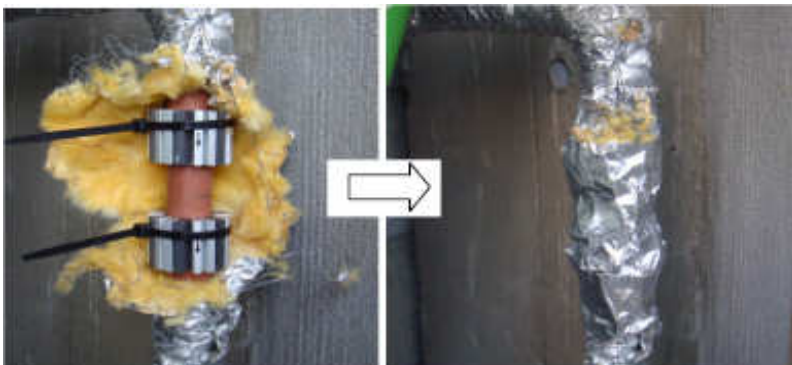

Tune Chip®

E@SAC & BASE(leggenda2)

2個ペアで一カ所への装着をお願いします。(ネオジムが引っぱり合う装着が基本です。上画像参照)

(BASE(leggenda2)を下地(ベース)として装着すると効果が増します 上図参照)

先ず、装着面を綺麗にして、裏面の両面テープで装着し、タイラップバンドで固定し、更に必要な場合はアルミシールでカバーし、保温材で覆って下さい。

水道管、給湯管、シャワーホース、洗車ホース、都市ガス、プロパンガス等の配管などに応用可能です。是非お試し下さい。