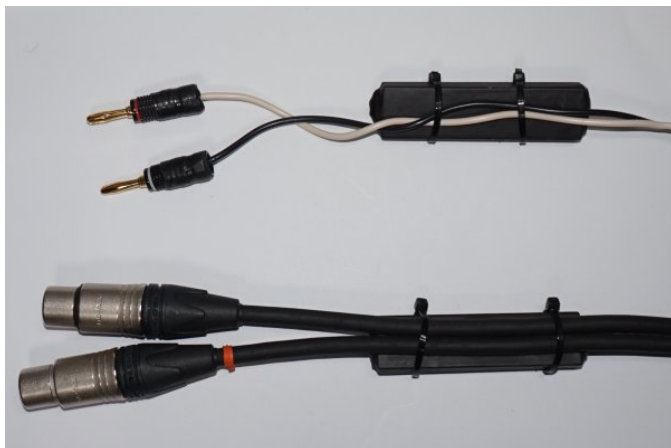

### 装着場所、装着方法の説明

オーディオ機器の上一枚の設置、2枚の設置例（できるだけ機器の中心へ設置して下さい。）

TV（液晶、LED、有機EL）の後部面中心へ装着して下さい。

**Soul Emitt Line** は音響ケーブルに密着させての装着を願います。

（ラインケーブル、USBケーブル、スピーカーケーブル、電源ケーブル、高周波ケーブル等に対応します）  
装着位置や方向によって音響、映像のバランス、音質が変化しますのでトライアンドエラーで色々お試しください。  
（様々な音響機器に応用可能なアイテムとなっております お楽しみながらじっくりと調整して観て下さい。）

磁力系チップを上から装着すると効果が強化されますのでお試しください。

（Cando(7G) 音質はしっとり傾向へ変化） or TuneChip Ne（音質はクリアな印象へ変化）を推奨）

装着 → 波動共鳴により電磁波除去&情報伝達開始 ～ 1, 2日のエージングで100%変化

製造元 福岡市城南区七隈 3-20-18

**E@Tech** イーテック <http://www.tunechip.com/>

代表：大原俊光 お問い合わせ：090-3602-2564